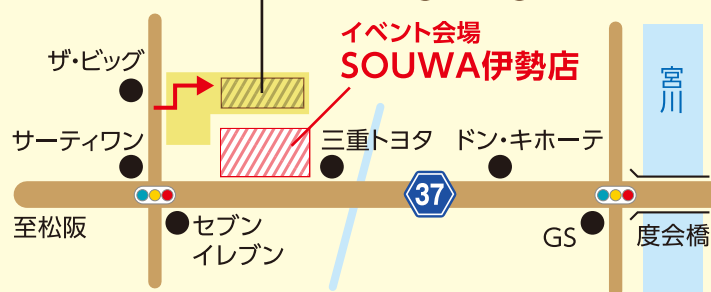

www.g-ws.co.jp

会場

株式会社カド **SOUWA伊勢店**  
(伊勢市小俣町宮前297)

会場  
アクセス  
MAP

ご家族やご友人、ご近所の方など  
みなさまお誘いの上、お越しくださいませ!

イベント駐車場

(ホテルルートイン伊勢)

お車でご来場の方は「ホテルルートイン伊勢」様の駐車場をご利用ください。  
※駐車場内での事故・盗難等につきましては一切責任を負いかねますのでご了承ください。