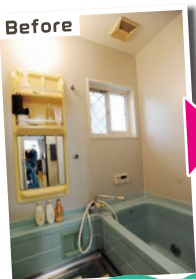

創業79年の信頼と実績

80周年カウントダウン!

リフォーム 「お家の居心地をさらに引き出す改装」

シンプルかつ洗練されたデザインで、機能性の高い住宅設備へ水回りを改装。白を基調としたLDKと上質なインテリアに、床の無垢な素材感が際立ちます。LDK横の和室を洋間にすることで一体感のある心地よい空間に仕上げました。

LDK横にあった和室を洋間に改装して一体感のある空間に!

2 キッチン

壁付I型キッチンの位置はそのままシステムキッチンを取替

システムキッチン: TOTO/ミッテ/壁付型W2550

換気はもちろん、ヒートショック対策にもピッタリの浴室換気暖房乾燥機付!

3 浴室

システムバス: TOTO/ササナタイプ/1216サイズ

1 LDK・洋間

床:大建/トリニティ/チェスナット柄

4 洗面所

洗面化粧台: TOTO/サクア/W750