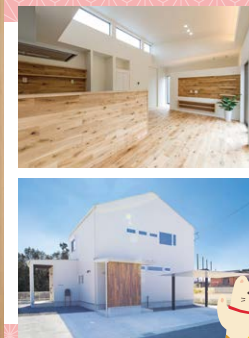

お施主様お気に入りのガーデン部分はそのままに、「わが家の雰囲気」を大切にすぐ提案させていただきました。

「駐車場拡張」

お庭・生垣を駐車場スペースに活用し、お家にスッキリ馴染むインターロッキングで柔らかいデザインに。防犯面としても植栽・生垣からフェンスにすることで、プライベートを守りながらセミクローズな駐車場拡張に仕上げました。

敷材:TOYO/ハイブリック4

新築

「自由設計で叶える理想の家づくり」

お客様のライフスタイルやご予算に合わせた理想の家づくりをお手伝いします。

確かな技術と長年培ってきた経験で理想の家づくりを実現します。

当社には経験豊富な「一級建築士」が在籍!

新築・増築・耐震・断熱も当社におまかせください!

新築「ミームの家」

モデルハウス 随時見学できます!

木造平屋建て 基本仕様(約11坪) 期間限定 795万円~

鈴鹿店 MODEL HOUSE 伊勢店 MODEL HOUSE

お気軽にお電話にてご予約ください